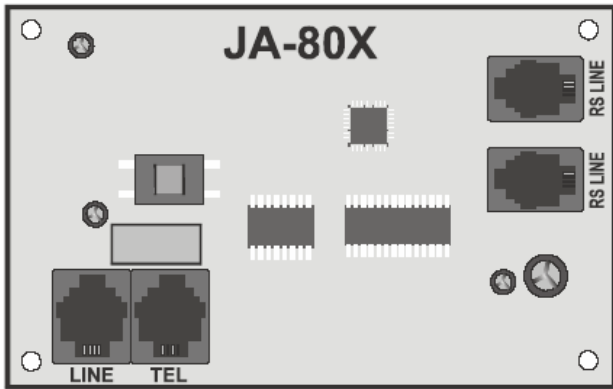

JA-80X

JA-80X

Jablotron Oasis 80.

()

1.

- 4- RJ RS-LINE. RS-LINE
- LINE
- TEL.
- TNV 1-3

TEL

2.

- 4 5
- 0 SC (SC - 8080)
- #.
- #.

2.1

71Mxx...x*0

xx...xx 1-4 16
 : 712 483 123 456 *0 483 123 456
 2.

71M*0

1-4

2.2

- 72. 0 8
- 0 -
- 1 -
- 2 - ()
- 3 -
- 4 -
- 5 -
- 6 - ()
- 7 - (Welcome to OASIS)
- 8 - 8 () (Enter your access code)
- 5 -
- 5 - 1 3
- (0)
- #